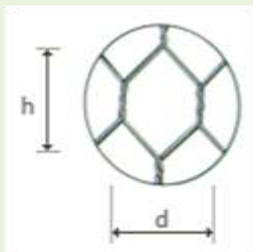

CTY CP TM TỔNG HỢP & XÂY DỰNG HÀ TÀNG VIỆT

VIET NAM INFRASTRUCTURE CONSTRUCTION AND GENERAL TRADING, JSC

Add: 29 Lương Ngọc Quyến, Hàng Buồm, Hoàn Kiếm, Tp. Hà Nội

Tel: 0902.268.101 - 0968656407 -

Email: contact@hatangviet.vn - Web: www.hatangviet.vn

TIÊU CHUẨN RỌ ĐÁ KỸ THUẬT GABICO

Rọ đá GABICO:

Được tạo nên từ các Panel liên tục được dệt bằng máy tự động khổ rộng, tạo ra các mắt lưới lục giác xoắn kép đảm bảo cường độ chịu lực của rọ đá GABICO hơn hẳn các loại rọ đá đan tay thủ công.

Stt	Loại Hàng hóa	Kích thước: (m) Dài x Rộng x Cao	Vách ngăn (Cái)	Thể tích m³
1	Rọ đá 8 hoặc 10 Rọ đá 8 hoặc 10 bọc PVC	2x1x0.5	1	1
2	Rọ đá 8 hoặc 10 Rọ đá 8 hoặc 10 bọc PVC	3x1x0.5	2	10.5
3	Rọ đá 8 hoặc 10 Rọ đá 8 hoặc 10 bọc PVC	4x1x0.5	3	2
4	Rọ đá 8 hoặc 10 Rọ đá 8 hoặc 10 bọc PVC	1.5x1x1	-	1.5
5	Rọ đá 8 hoặc 10 Rọ đá 8 hoặc 10 bọc PVC	2x1x1	1	2
6	Rọ đá 8 hoặc 10 Rọ đá 8 hoặc 10 bọc PVC	3x1x1	2	3
7	Rọ đá 8 hoặc 10 Rọ đá 8 hoặc 10 bọc PVC	4x1x1	3	4
8	Thảm đá mạ kẽm mắt lưới 8 Thảm đá mạ kẽm mắt lưới 8 bọc PVC	3x2x0.3	2	1.8
9	Thảm đá mạ kẽm mắt lưới 8 Thảm đá mạ kẽm mắt lưới 8 bọc PVC	4x2x0.3	3	2.4
10	Thảm đá mạ kẽm mắt lưới 8 Thảm đá mạ kẽm mắt lưới 8 bọc PVC	5x2x0.3	4	3
11	Thảm đá mạ kẽm mắt lưới 8 Thảm đá mạ kẽm mắt lưới 8 bọc PVC	6x2x0.3	5	3.6
12	Rồng đá mắt lưới 8 hoặc 10	5x0.6dia		1.4
13	Rồng đá mắt lưới 8 hoặc 10	10x0.6dia		2.8

Dây thép:

Có cường độ chịu kéo từ 380N - 550 N/mm². Được mạ kẽm bằng phương pháp nhúng nóng liên tục đảm bảo cho trọng lượng lớp kẽm phủ từ 240 - 300g/m². Tùy điều kiện sử dụng mà dây thép mạ kẽm được bọc một lớp PVC có chiều dày tối thiểu 0,5 mm.

Dây lưới có đường kính lõi thép từ 2,2-3,0mm; Dây viền có đường kính lõi thép từ 2,7-3,8mm; Dây buộc được cung cấp cho tất cả các sản phẩm rọ đá Gabico có đường kính lõi thép mạ kẽm 2,2 mm và được tính bằng 2 -3 % trọng lượng của rọ đá Gabico.

Kích thước mắt lưới: (d x h): (80x100)mm; (100x120)mm; (60x85) mm Dung sai : +- 10%

Dung sai: Chiều dài rọ : +- 5%, Chiều cao rọ : +- 10%

Hà Nội ngày 30 tháng 3 năm 2012
CTY CP TM TH & XD HÀ TÀNG VIỆT